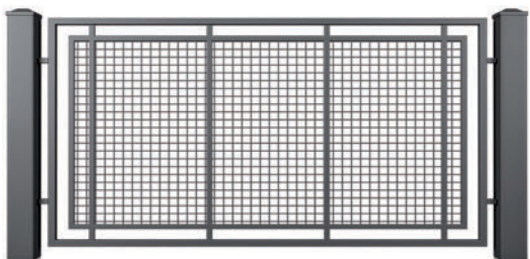

MODERN AW.10.104

КОЛЕКЦІЯ **MODERN**

СУЧАСНІСТЬ, ЩО НАДИХАЄ

MODERN AW.10.107

MODERN ЗРАЗКИ

AW.10.100 (ø 5 - ґратчаста панель)

AW.10.106 (30x18, 70x20)

AW.10.112 (суцільний лист, перфорований лист: Qg 5-8, Qg 10-30, Rv 5-8)