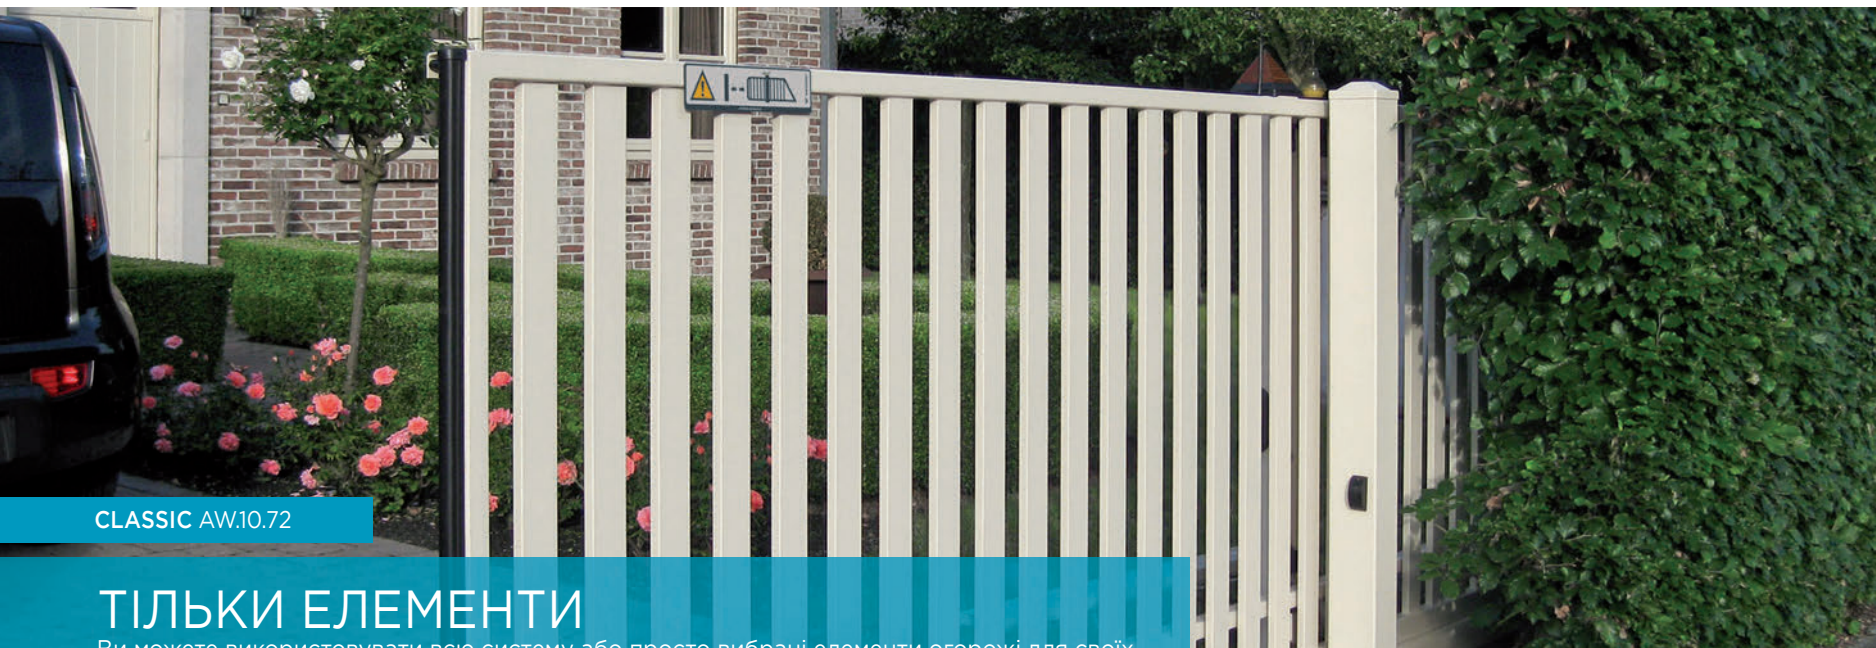

ҐРАТЧАСТА ПАНЕЛЬ В ЛІНІЇ ОГОРОЖІ

Цікавим рішенням для огорожі є зв'язок елементів декоративних огорожень з ґратчастими панелями. Таке поєднання можливе завдяки модульним елементам, які утворюють ідеально підібрану систему огороження.

MODERN AW.10.103 (хвіртка) та панель VEGA B

MODERN AW.10.111 (ворота) та панель VEGA B

CLASSIC AW.10.72

ТІЛЬКИ ЕЛЕМЕНТИ

Ви можете використовувати всю систему або просто вибрані елементи огорожі для своїх приватних володінь, як наприклад, ворота або хвіртку. У цьому випадку білі елементи огорожі ідеально вписуються в лінію «живої» зеленої огорожі.