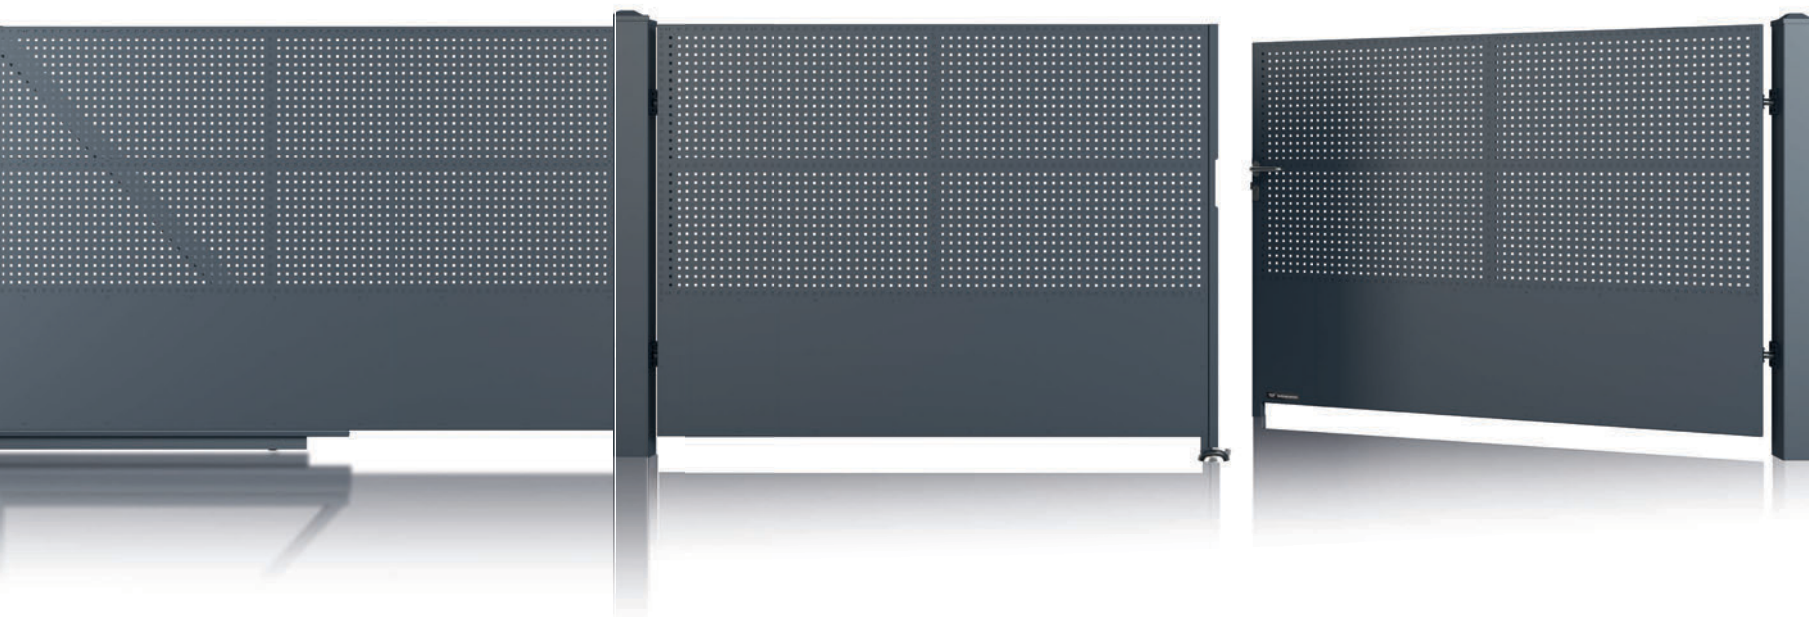

WIŚNIEWSKI. Ворота, двери, огороди.

Продумана Система. Багатофункціональність

Паркани WIŚNIEWSKI відповідають будь-якій присадибній ділянці. Це системне рішення для воріт, хвірток, стовпів та інших елементів, які можна компонувати між собою та які ідеально підходять для будь-якого типу ділянки. Ідеально сумісні компоненти гарантують легку та швидку установку, і, насамперед, узгодженість всієї лінії проекту. Огорожі WIŚNIEWSKI забезпечують не тільки функціональність та безпеку. Велика кількість доступних моделей зроблять Ваші володіння неповторними.