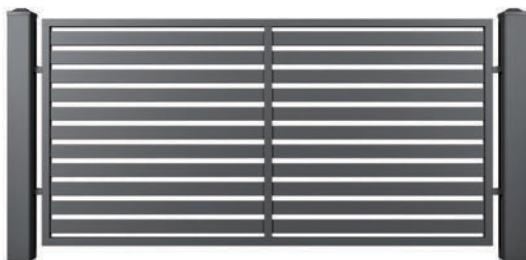

AW.10.104 (70x20)