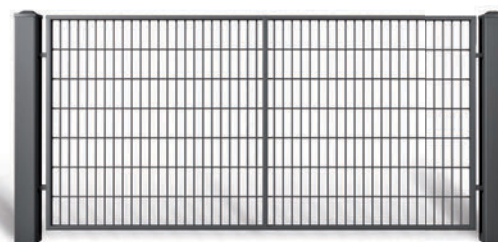

AW.10.05 (20x20)

AW.10.06 (20x20)

AW.10.16 (70x20)

AW.10.72 (70x20)

AW.10.TT

AW.VA.55

ВИКОНАННЯ

-  доступна балюстрада
-  проста обробка верхнього краю
-  закінчення верхнього краю увігнутою дугою
-  закінчення верхнього краю випуклою дугою