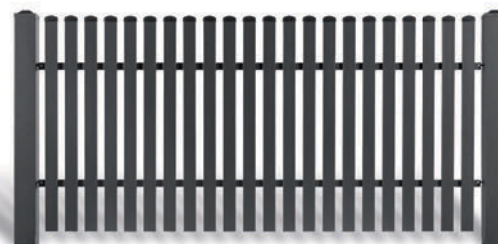

AW.10.16 (70x20)