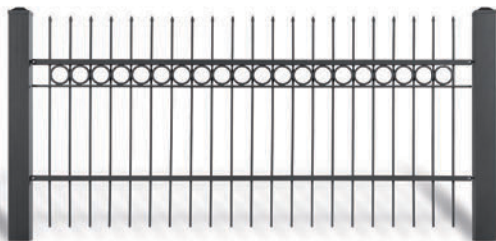

AW.10.26 

КОЛЕКЦІЯ STYLE

Заповнення в системі STYLE виготовлені із сталевих прутів з перерізом 12x12 [мм].

AW.10.12

AW.10.14

AW.10.15

AW.10.23

AW.10.24