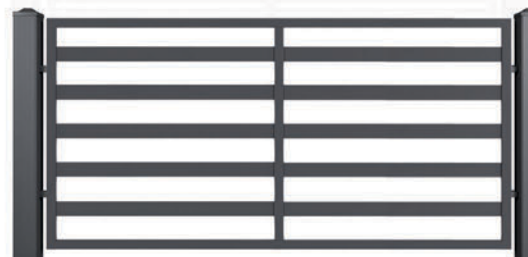

AW.10.114 (70x20)