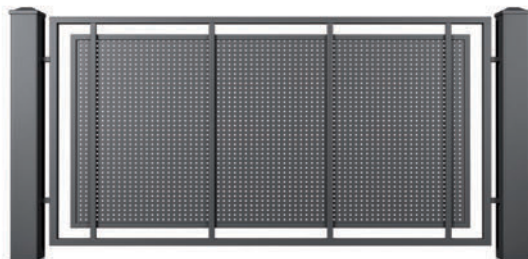

AW.10.101 (суцільний лист, перфорований лист: Qg 5-8, Qg 10-30, Rv 5-8)