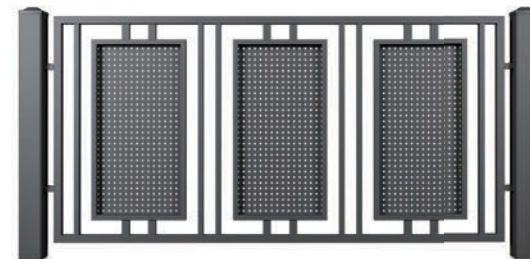

AW.10.102 (суцільний лист, перфорований лист: Qg 5-8, Qg 10-30, Rv 5-8, Oz 10-16)