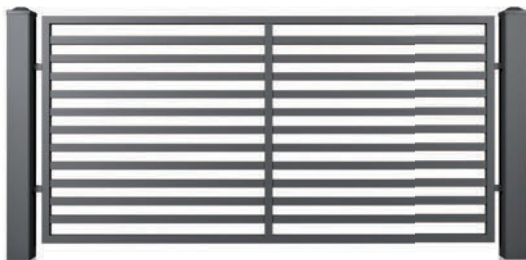

AW.10.105 (40x27)