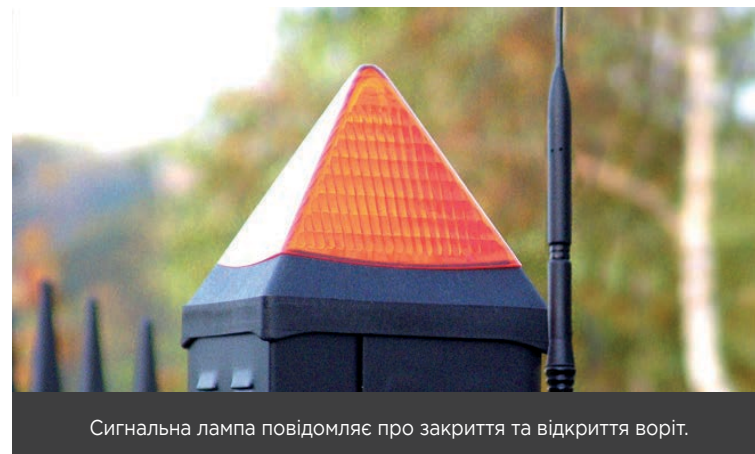

Сигнальна лампа повідомляє про закриття та відкриття воріт.