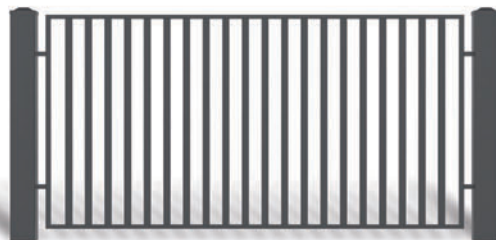

AW.10.01 (40x27)

AW.10.02 (18x30)

AW.10.04 (ø 20)

AW.10.17 (70x20)

AW.10.70 (40x27)

AW.10.71 (20x20)

КОЛЕКЦІЯ CLASSIC

Заповнення в системі CLASSIC виконане із сталевих замкнутих профілів, що закінчуються заглушками в верхній лінії заповнення.