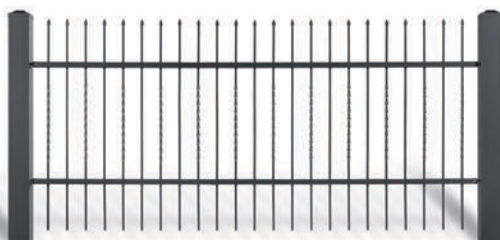

AW.10.26 

КОЛЕКЦІЯ STYLE

Заповнення в системі STYLE виготовлені із сталевих прутів з перерізом 12x12 [мм].

AW.10.12

AW.10.14

AW.10.15

AW.10.23

AW.10.24