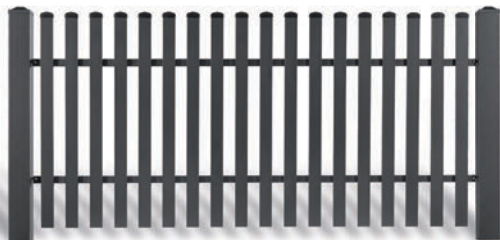

AW.10.01 (40x27)

AW.10.02 (18x30)

AW.10.04 (ø 20)

AW.10.17 (70x20)

AW.10.70 (40x27)

AW.10.71 (20x20)

КОЛЕКЦІЯ CLASSIC

Заповнення в системі CLASSIC виконане із сталевих замкнутих профілів, що закінчуються заглушками в верхній лінії заповнення.