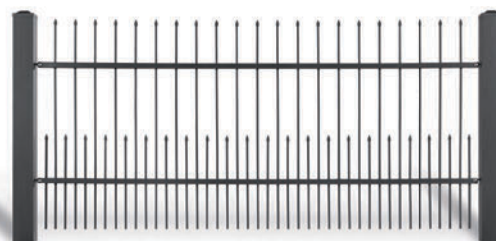

AW.10.26 

КОЛЕКЦІЯ STYLE

Заповнення в системі STYLE виготовлені із сталевих прутів з перерізом 12x12 [мм].

AW.10.12

AW.10.14

AW.10.15

AW.10.23

AW.10.24