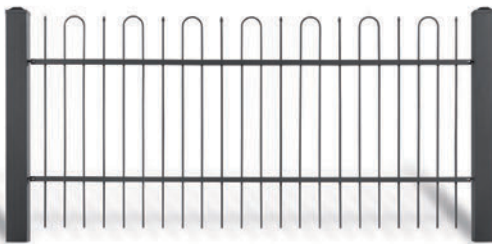

STYLE ЗРАЗКИ

AW.10.08

КОЛЕКЦІЯ STYLE

Заповнення в системі STYLE виготовлені із сталевих прутів з перерізом 12x12 [мм].