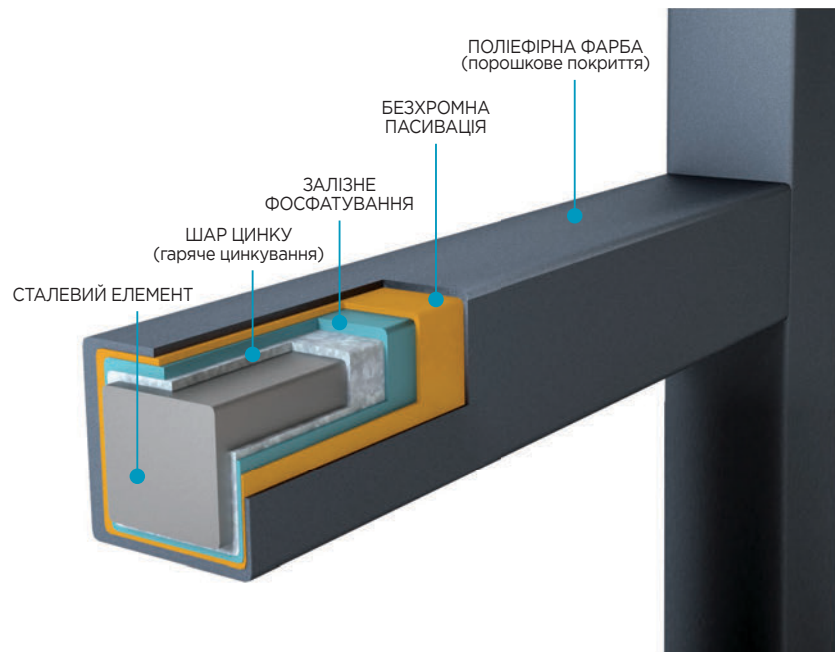

Переріз елемента, захищеного в системі DUPLEX.

ТЕХНОЛОГІЯ

Виробництво систем огорож WIŚNIEWSKI базується на найкращих матеріалах та сучасних технологічних лініях. Під час проектування продукції ми використовуємо метод MES (метод кінцевих елементів), завдяки якому можемо дізнатися про функціонування продукту в різних умовах. Піклуючись про найвищу якість зварних швів, ми використовуємо найбільш інноваційні технології зварювання, завдяки чому ми забезпечуємо відтворюваність виготовлених виробів.