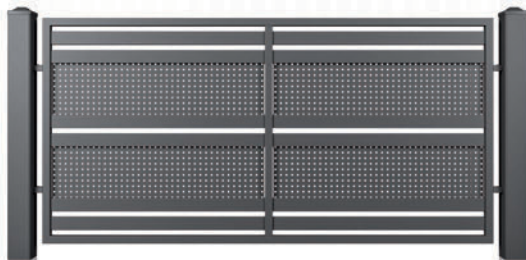

AW.10.109 (70x20) (суцільний лист, перфорований лист: Qg 5-8, Qg 10-30, Rv 5-8, Oz 10-16)