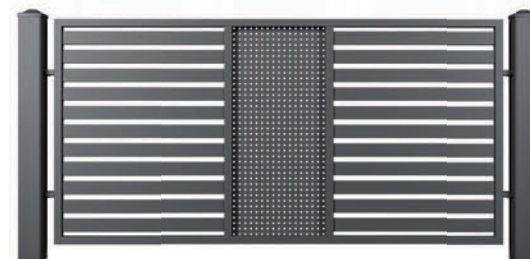

КОЛЕКЦІЯ MODERN

Заповнення в системі MODERN виготовлене з замкнутих кутових профілів і перфорованих та суцільних листів залежно від зразка.

AW.10.103 (70x20, 40x40) 

AW.10.109 (70x20) (суцільний лист, перфорований лист: Qg 5-8, Qg 10-30, Rv 5-8, Oz 10-16) 