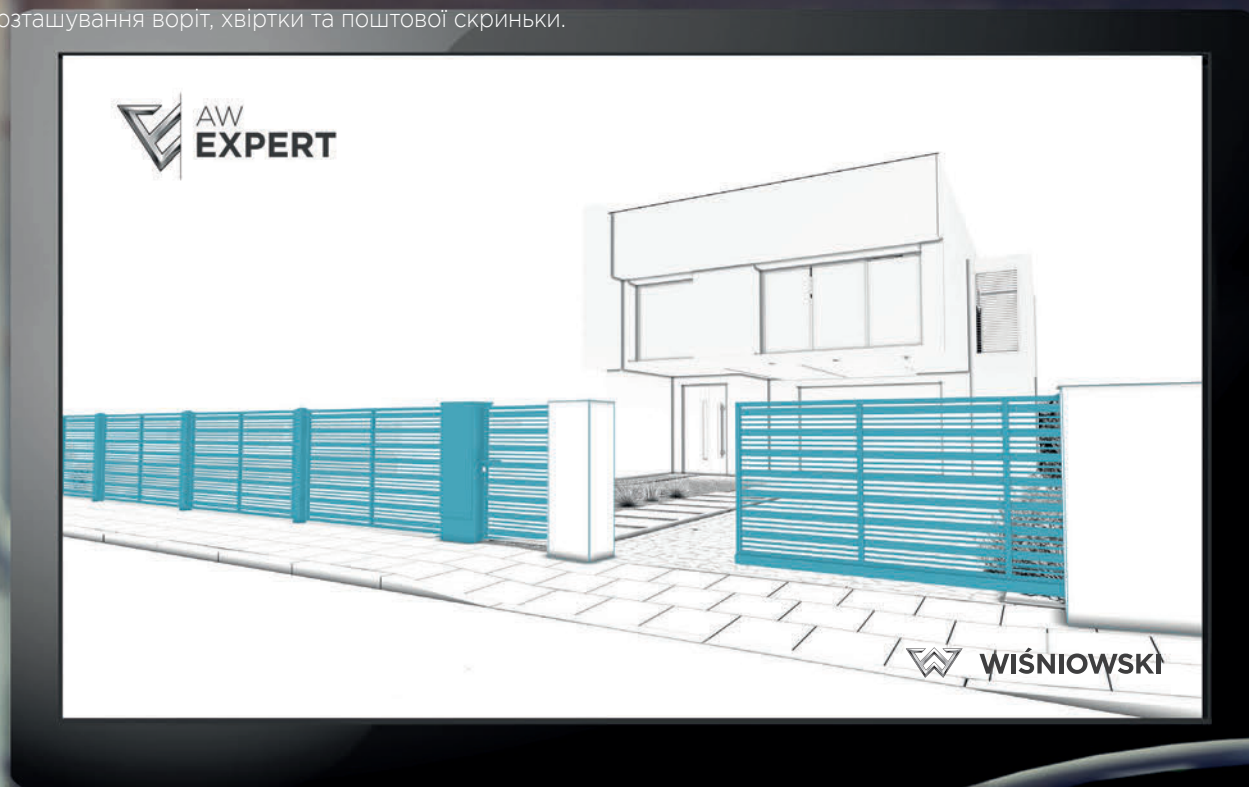

Ваша огорожа. Від проектування до реалізації.

Створенню оптимального рішення сприяє наше програмне забезпечення AW Expert - унікальний програмний продукт для проектування огорожі. Даний програмний продукт дає можливість виконати проект з кошторисом за лічені хвилини. AW Expert адаптує проект огорожі до великих та малих ділянок незалежно від ландшафту. Завдяки цьому, проектуючи нову огорожу або плануючи реконструкцію старої, можна вже на ранній стадії проектування побачити і змінити лінію огорожі, вибрати варіанти фундаменту сегментів, визначити місце розташування воріт, хвіртки та поштової скриньки.