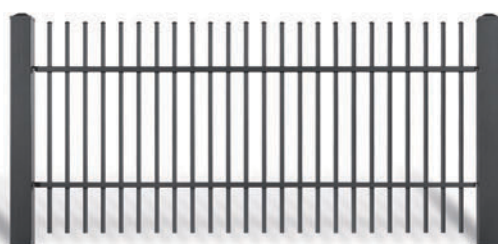

AW.10.06 (20x20)