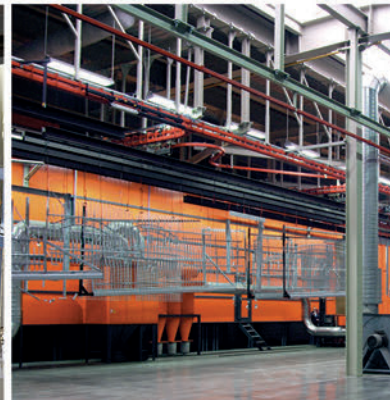

Вітаємо у світі огорож **WIŚNIEWSKI**

Ми з пристрасстю займаємося виробництвом вже більш як 30 років. Марка WIŚNIEWSKI названа на честь засновника і власника Компанії – Анджея Вісьньовського.

Його мрія про ворота з дистанційним управлінням дала початок цієї історії. В даний час на поверхні більше 120 000 м² ми виробляємо сотні тисяч виробів в день. Імідж марки WIŚNIEWSKI ми будуємо пропонуючи своїм клієнтам продукцію, яка відповідає найвищим вимогам якості – при застосуванні сучасних технологій виробництва, ми використовуємо інноваційні дизайнерські рішення. У нашій Політиці якості ми декларуємо дотримання положень законодавства щодо виробленої продукції, безпеки та споживання енергії, а також дотримання вимог, що містяться в процедурах акредитованих органів сертифікації, які допускають нашу продукцію до специфічного використання. Гарантією виконання вищезазначених зобов'язань є утримання та вдосконалення впровадженної Інтегрованої системи управління відповідно до вимог норм: ISO 9001:2015, OHSAS 18001:2007, ISO 50001:2011.

Забезпечуючи безпеку, він буде стояти на сторожі домашнього затишку. На основі уподобань та вимог наших клієнтів ми створили десятки дизайнів, які можна легко адаптувати до традиційних та сучасних будівель.