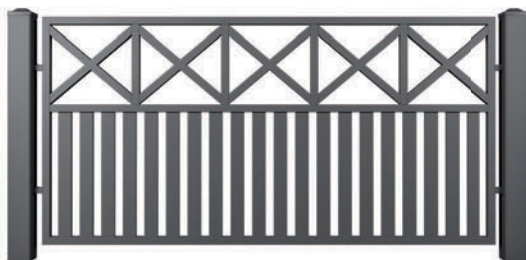

AW.10.103 (70x20, 40x40)