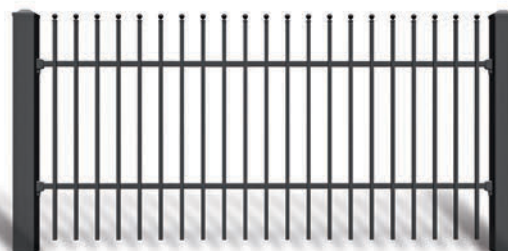

AW.10.69 (20x20)

ВИКОНАННЯ

- закінчення верхнього краю
- закінчення верхнього краю увігнутою дугою
- закінчення верхнього краю випуклою дугою

НАКОНЕЧНИКИ

КОЛЕКЦІЯ PREMIUM

Заповнення в системі PREMIUM виконане із сталевих замкнутих профілів, закінчених декоративними елементами в верхній лінії заповнення.