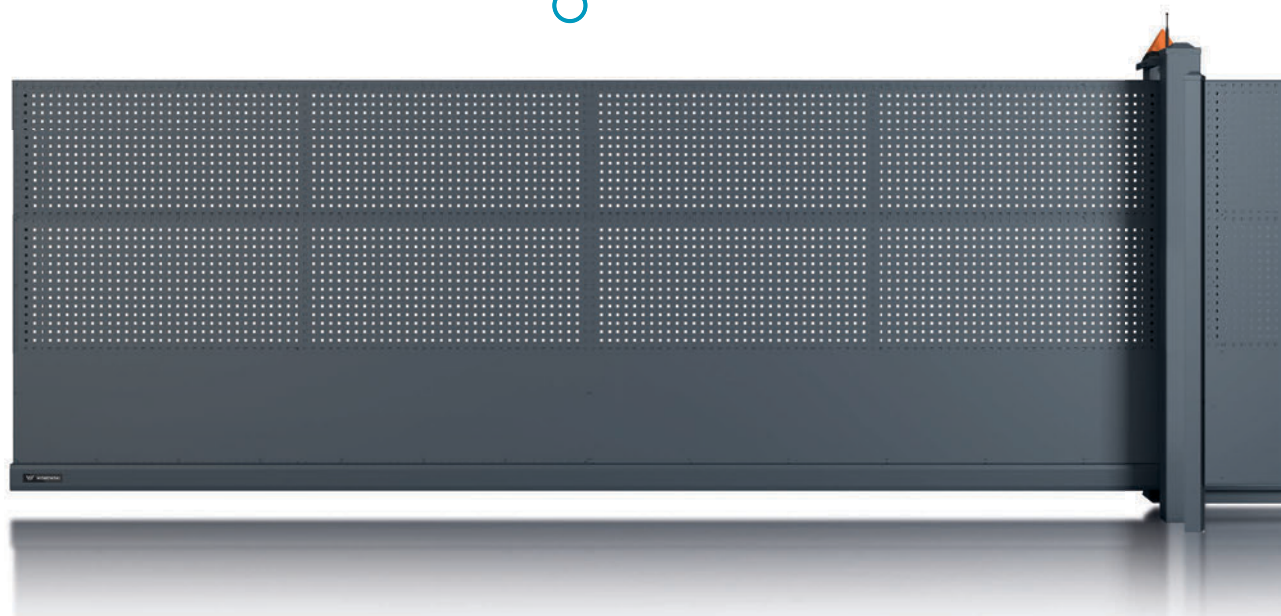

Продумана Система. Багатофункціональність

Паркани WIŚNIEWSKI відповідають будь-якій присадибній ділянці. Це системне рішення для воріт, хвірток, стовпів та інших елементів, які можна компонувати між собою та які ідеально підходять для будь-якого типу ділянки. Ідеально сумісні компоненти гарантують легку та швидку установку, і, насамперед, узгодженість всієї лінії проекту. Огорожі WIŚNIEWSKI забезпечують не тільки функціональність та безпеку. Велика кількість доступних моделей зроблять Ваші володіння неповторними.