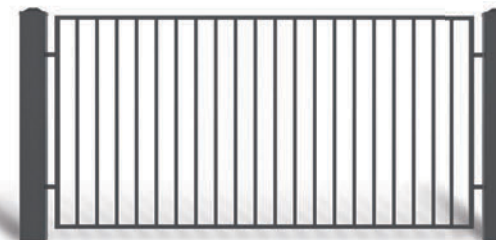

AW.10.01 (40x27)

AW.10.02 (18x30)

AW.10.04 (ø 20)

AW.10.17 (70x20)

AW.10.70 (40x27)

AW.10.71 (20x20)

КОЛЕКЦІЯ CLASSIC

Заповнення в системі CLASSIC виконане із сталевих замкнутих профілів, що закінчуються заглушками в верхній лінії заповнення.