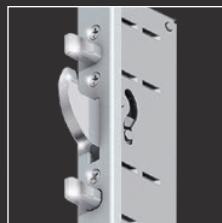

Багатоточковий електричний замок: Multitronic, Multitronic Komfort – опція

Багатоточковий ручний замок з вбудованими гачками і сталевими штирями

Електричні замки зручно використовувати і, перш за все, вони підвищують безпеку в порівнянні зі звичайними захистами входу у будинок.