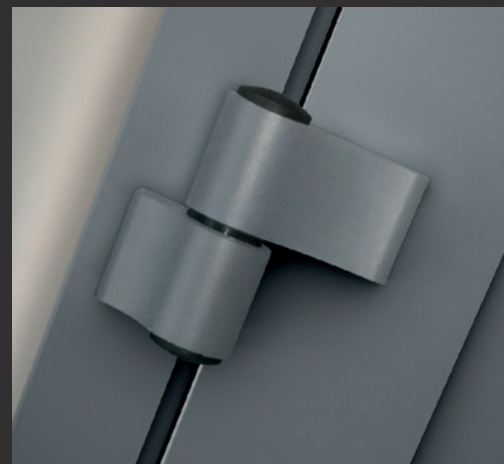

Роликові петлі, підібрані до кольору дверей
додаткове устаткування – DECO Plus, DECO Basic

Накладні петлі, підібрані до кольору дверей

Антизломні штирі - це додаткове устаткування, яке покращує антизломні характеристики дверей. Вони встановлюються з боку петель на дверному полотні та на коробці. Залежно від необхідного ступеню безпеки можна застосовувати різну кількість наборів для одного полотна.