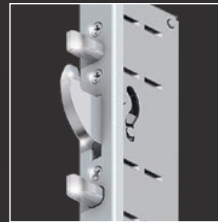

Багатоточковий електричний замок: Multitronic, Multitronic Komfort – опція