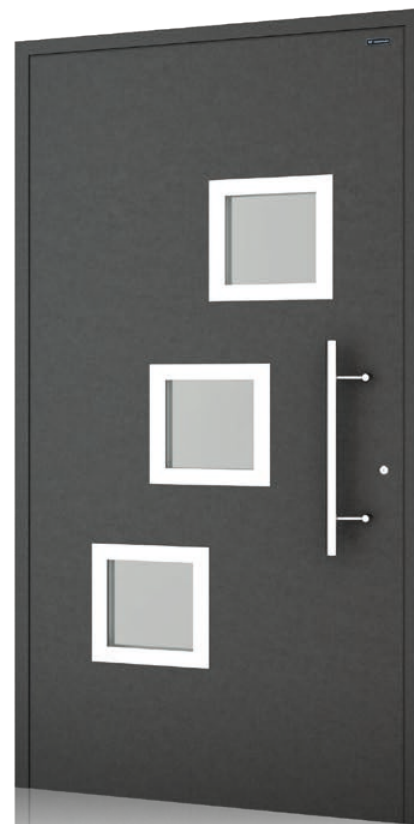

Колекція CREO

342

Колір: шпон Гірська сосна
Стационарна ручка: Q5 40x20
Склопакет: 33.1 (2B2) матовий безпечний

338

Колір: шпон Базальтово-сірий
Натискна ручка Liverpool I
Склопакет: 33.1 (2B2) матовий безпечний