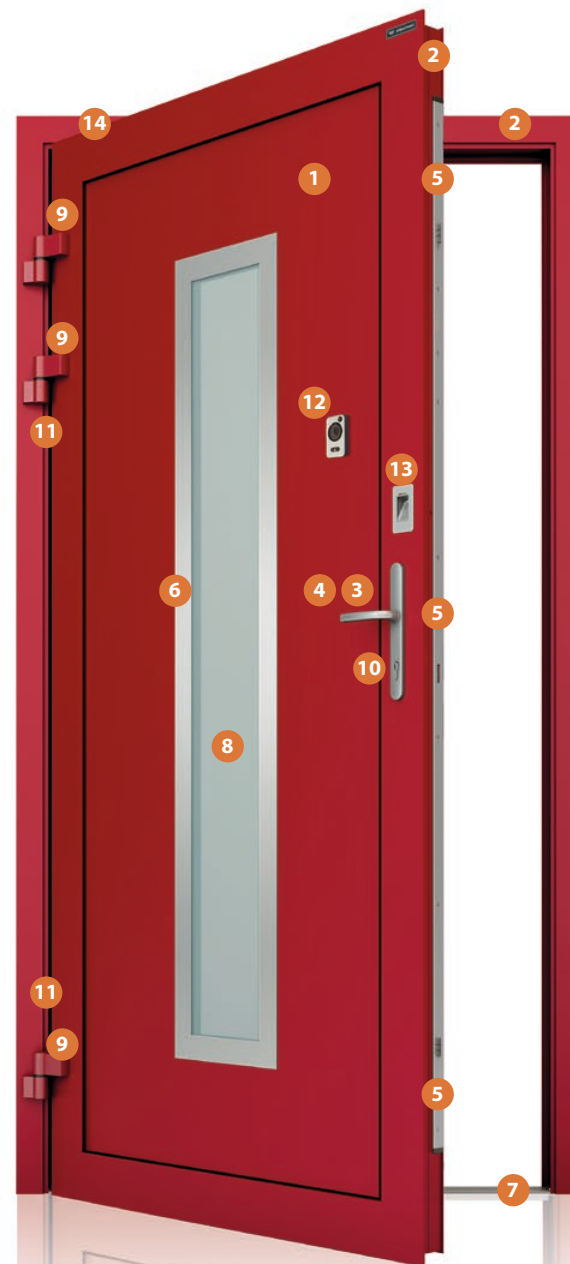

Завдяки розробці технології вставної панелі в полотні ми отримали спеціальні естетичні ефекти, які дозволяють підкреслити вхід в будинок.

ФУНКЦІОНАЛЬНІСТЬ

Двері DECO

- 1** **Алюмінієве дверне полотно** зі вставною панеллю товщиною:
 - 35 мм – DECO Light,
 - 45 мм – DECO Basic, DECO Plus
- 2** **Рама полотна і дверна коробка** з алюмінієвих чотирихкамерних профілів з термічною перегородкою
- 3** **Стандартна двостороння натискна ручка Токуо в 3 кольорах** – на вибір
- 4** **Різні види дверних ручок** (додаткове устаткування)
- 5** **Триточковий автоматичний замок DuoSecure** без годинникової функції у стандартній комплектації, додатково доступні електричні замки
- 6** **Двосторонні аплікації з нержавіючої сталі**
- 7** **Поріг** з термічною перегородкою в стандартному виконанні
- 8** **Безпечні двокамерні склопакети** в стандартному виконанні
- 9** **Поверхневі петлі** в стандартному виконанні, приховані та роликові в дверях DECO Plus і DECO Basic, доступні як додаткове устаткування
- 10** **Сертифікований антизломний циліндр** з п'ятьма ключами в стандартній комплектації
- 11** **Антизнімні штирі** (додаткове устаткування)
- 12** **Електронний дверний видошукач із дзвінком** DECO Plus та DECO Basic (додаткове устаткування)
- 13** **Системи контролю доступу** (додаткове устаткування)
- 14** **Доводжувач дверей, прихований в полотні** DECO Plus і DECO Basic (додаткове устаткування)