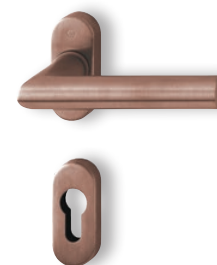

колір: нержавіюча сталь
планка роздільна

Amsterdam

колір: нержавіюча сталь
планка роздільна

Amsterdam I

колір: чорний (матовий)
планка роздільна

Amsterdam I

колір: мідь
планка роздільна

Amsterdam I