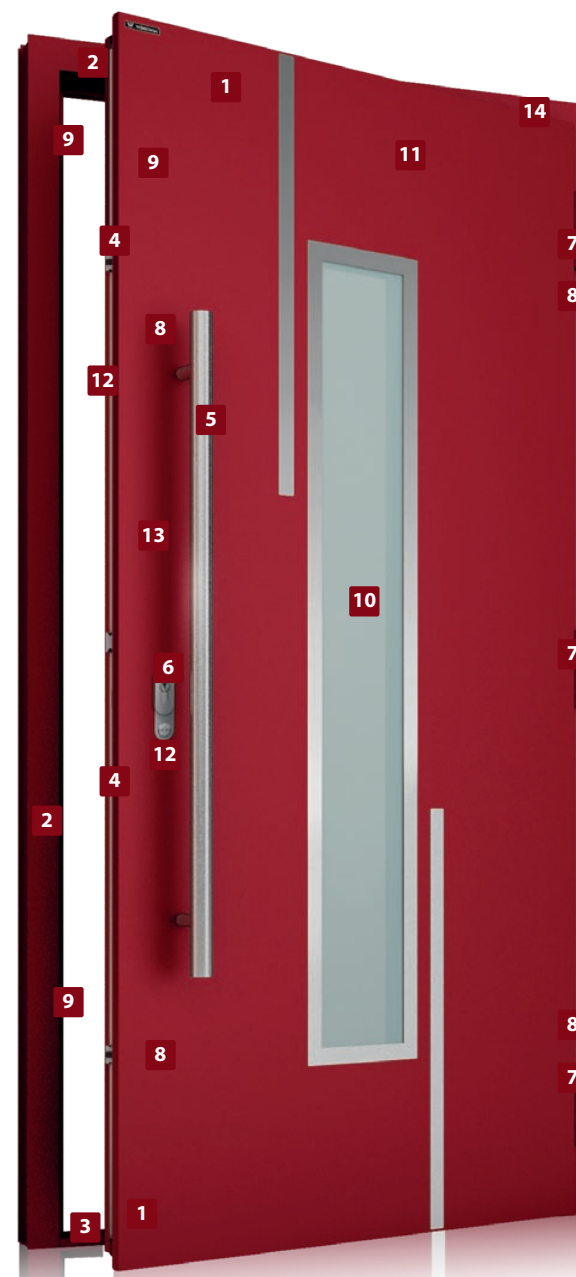

Двері NOVA

- 1 Дверне полотно товщиною 78 мм** – сталеве з товстим фальцом, заповнене пластиною з пінопласту та брусом обв'язки з клеєного дерева
- 2 Алюмінієва дверна рама**, виготовлена з трикамерних секцій з термічною перегородкою глибиною 77 мм
- 3 Пластиковий поріг** чорного кольору в стандартному виконанні, доступний також алюмінієвий поріг з термічною перегородкою
- 4 Триточковий автоматичний замок без годинникової функції** з 3 пластинами кріплення, що забезпечують просте регулювання; додатково доступний замок з електричним мотором Autotronic
- 5 Широкий асортимент дверних ручок та тримачів** з нержавіючої сталі або чорного кольору
- 6 Стандартний циліндр з 3 ключами** кольору нержавіючої сталі, за бажанням - чорного кольору
- 7 3 петлі**, регульовані в 3-х площинах
- 8 Антиснімні штирі** – 6 шт. в стандартній комплектації
- 9 Ущільнювач в полотні** по всьому периметру і додатковий ущільнювач в рамі
- 10** В полотні – **двокамерний безпечний склопакет з теплими чорними рамами**, заглиблений в обшивку полотна, в світлових вікнах – двокамерний безпечний склопакет з теплою чорною рамою
- 11 Кольори** – полотно з оцинкованого листа, покритого порошковим способом у вибраних кольорах RAL матова структура, доступні також кольори HI 2.0 та Deco, а також деревоподібне облицювання
- 12 Кнопки годинникової функції** (додаткова опція)
- 13 Системи контролю доступу** (додаткове устаткування)
- 14 Доводжувач дверей, прихований в стулці** (додаткове устаткування)