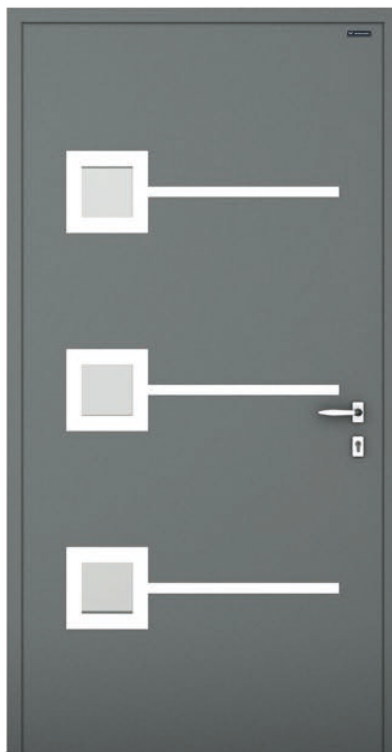

338

Колір: шпон Базальтово-сірий
Натискна ручка Liverpool I
Склопакет: 33.1 (2B2) матовий безпечний