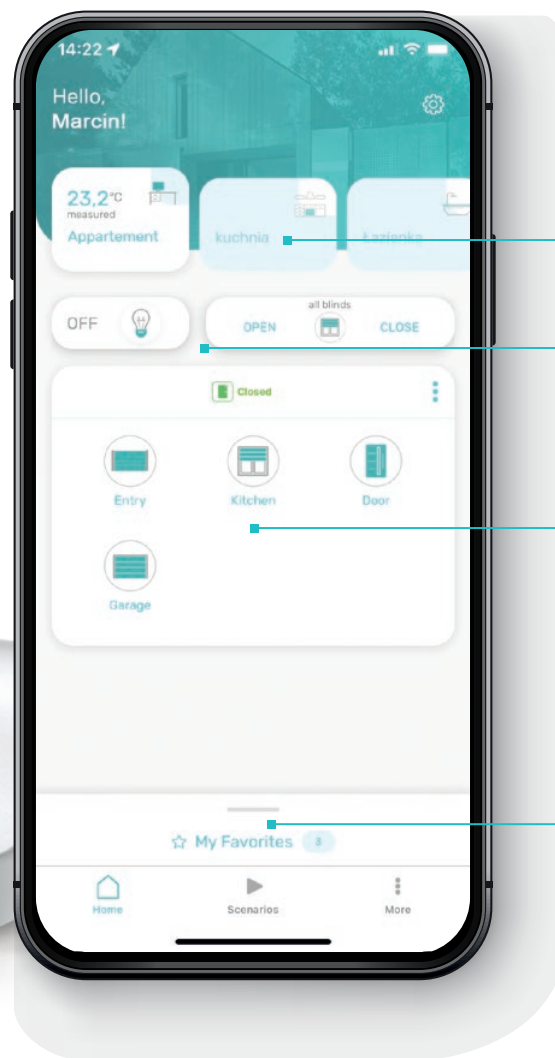

СТВОРЮЙТЕ СПОКІЙ
у власному будинку.

ГРУПОВЕ УПРАВЛІННЯ
освітленням та жалюзі.

КЕРУЙТЕ ОКРЕМИМ
пристроєм.

Створіть **ВЛАСНІ
СЦЕНАРІЇ** роботи.

SmartCONNECTED впроваджує двері CREO або DECO з електричним замком в наступний етап розробки продукту та адаптує їх до потреб все більш вимогливих клієнтів. З одного боку, це можливість управляти цими пристроями за допомогою смартфона, з другого – повний контроль та зв'язок з будинком з будь-якої точки світу.

io-homecontrol® дає можливість бездротового підключення контролера Lock Controller до системи інтелектуального будинку, керованого вибраним центральним блоком управління smartCONNECTED Vox торгової марки WIŚNIEWSKI та блоку управління TaHoma Switch бренду Somfy. Створення комплексного інтелектуального будинку - це низка переваг і додаткових функцій, які забезпечують зручність щодня.